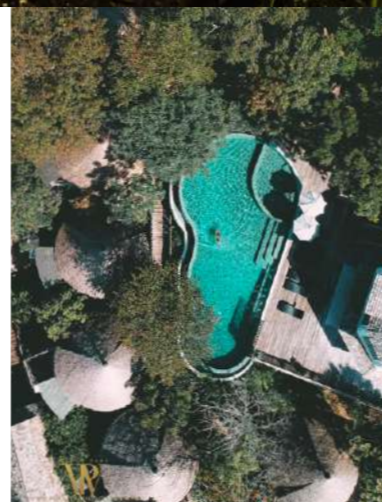

เซนทรา เกาะช้าง ทropicana รีสอร์ท

ให้รางวัลตัวเองด้วยห้องพักสไตล์ทรอปิคัลที่จะทำให้คุณได้ใกล้ชิดกับธรรมชาติและชมวิวดงสวนปาล์มสวย ๆ ตัดขาดคลองพร้าว เหมาะสำหรับผู้เข้าพักแบบครอบครัว พร้อมบริการด้านสุขภาพอย่างครบครัน โดยการผสมผสาน ระหว่างการบำบัดแบบร่วมสมัยและแบบดั้งเดิม

- 📍 26/3 หมู่ 4 อำเภอเกาะช้าง จังหวัดตราด 23170
- ☎ (+66) 3955 7122, (+66) 3955 7124
- ✉ ckc@chr.co.th
- 🌐 www.centarahotelsresorts.com/centara/th/ckc
- 📘 Centara Koh Chang Tropicana Resort
  www.facebook.com/centara.ckc