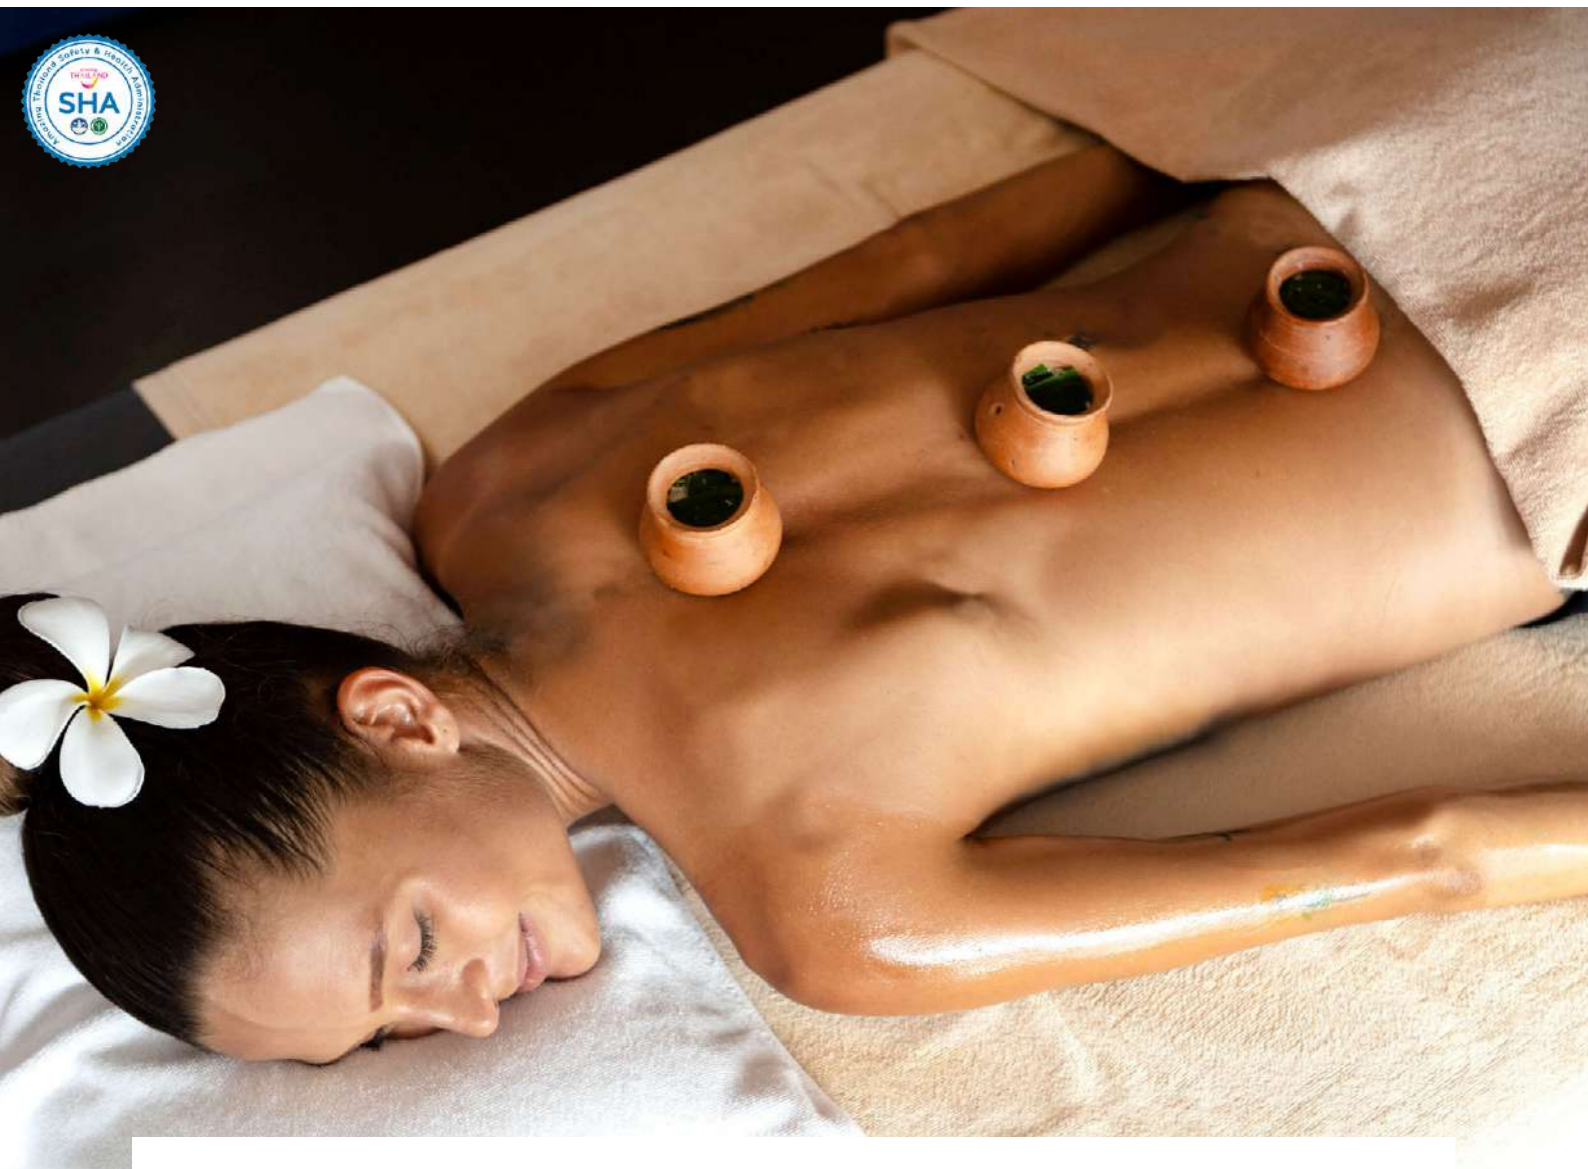

🌐 www.boostcafe Thailand.com
📌 BOOST Phuket
www.facebook.com/boostphuket/

Wellness Activities

จักระ
ที่อนันตรา ไม้ขาว ภูเก็ต วิลล่า

ฟื้นฟูร่างกายและจิตวิญญาณด้วยศาสตร์แห่งจักระ ระบบพลังงานโบราณที่มีต้นกำเนิดจากอินเดียและเป็นองค์ประกอบหลักของโยคะอายุรเวท เพื่อความสมบูรณ์แบบของร่างกาย