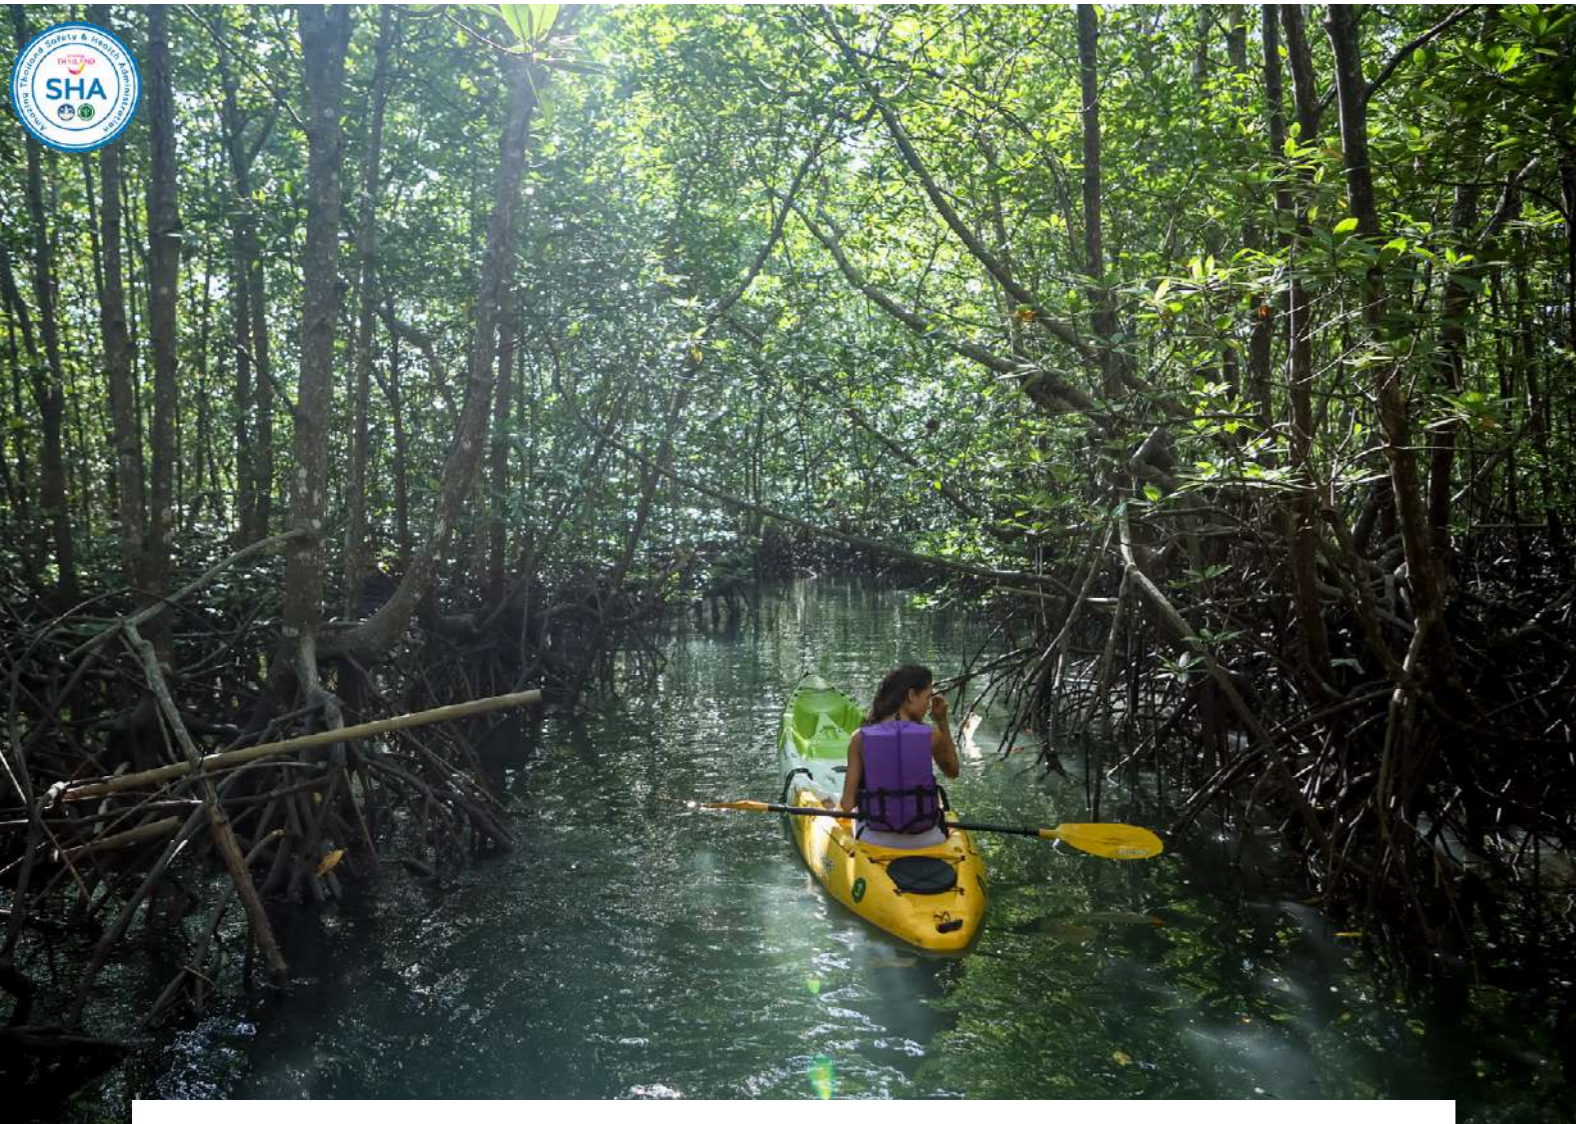

Immunity Booster Holiday

Immunity Booster Activities

คายัคชมป่าโกงกาง

พายเรือคายัคสำรวจความอุดมสมบูรณ์ของป่าโกงกางและพื้นที่ชายเลนรอบชุมชนท่าฉัตรไชย หนึ่งในเขตอุทยานแห่งชาติที่ได้ชื่อว่าเป็นปอดแห่งเกาะภูเก็ต